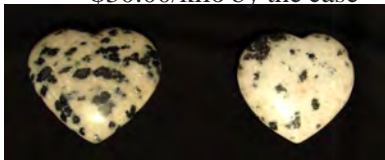

ZEBRA HEART #20CO

Approx 3-5", .1-.3 kilos per pc
\$35.00/kilo
\$33.00/kilo-10+kilos
\$30.00/kilo by the case

ZEBRA POINT #20CO

Approx 4-6", .2-.3 kilos per pc
\$35.00/kilo
\$33.00/kilo-10+kilos
\$30.00/kilo by the case